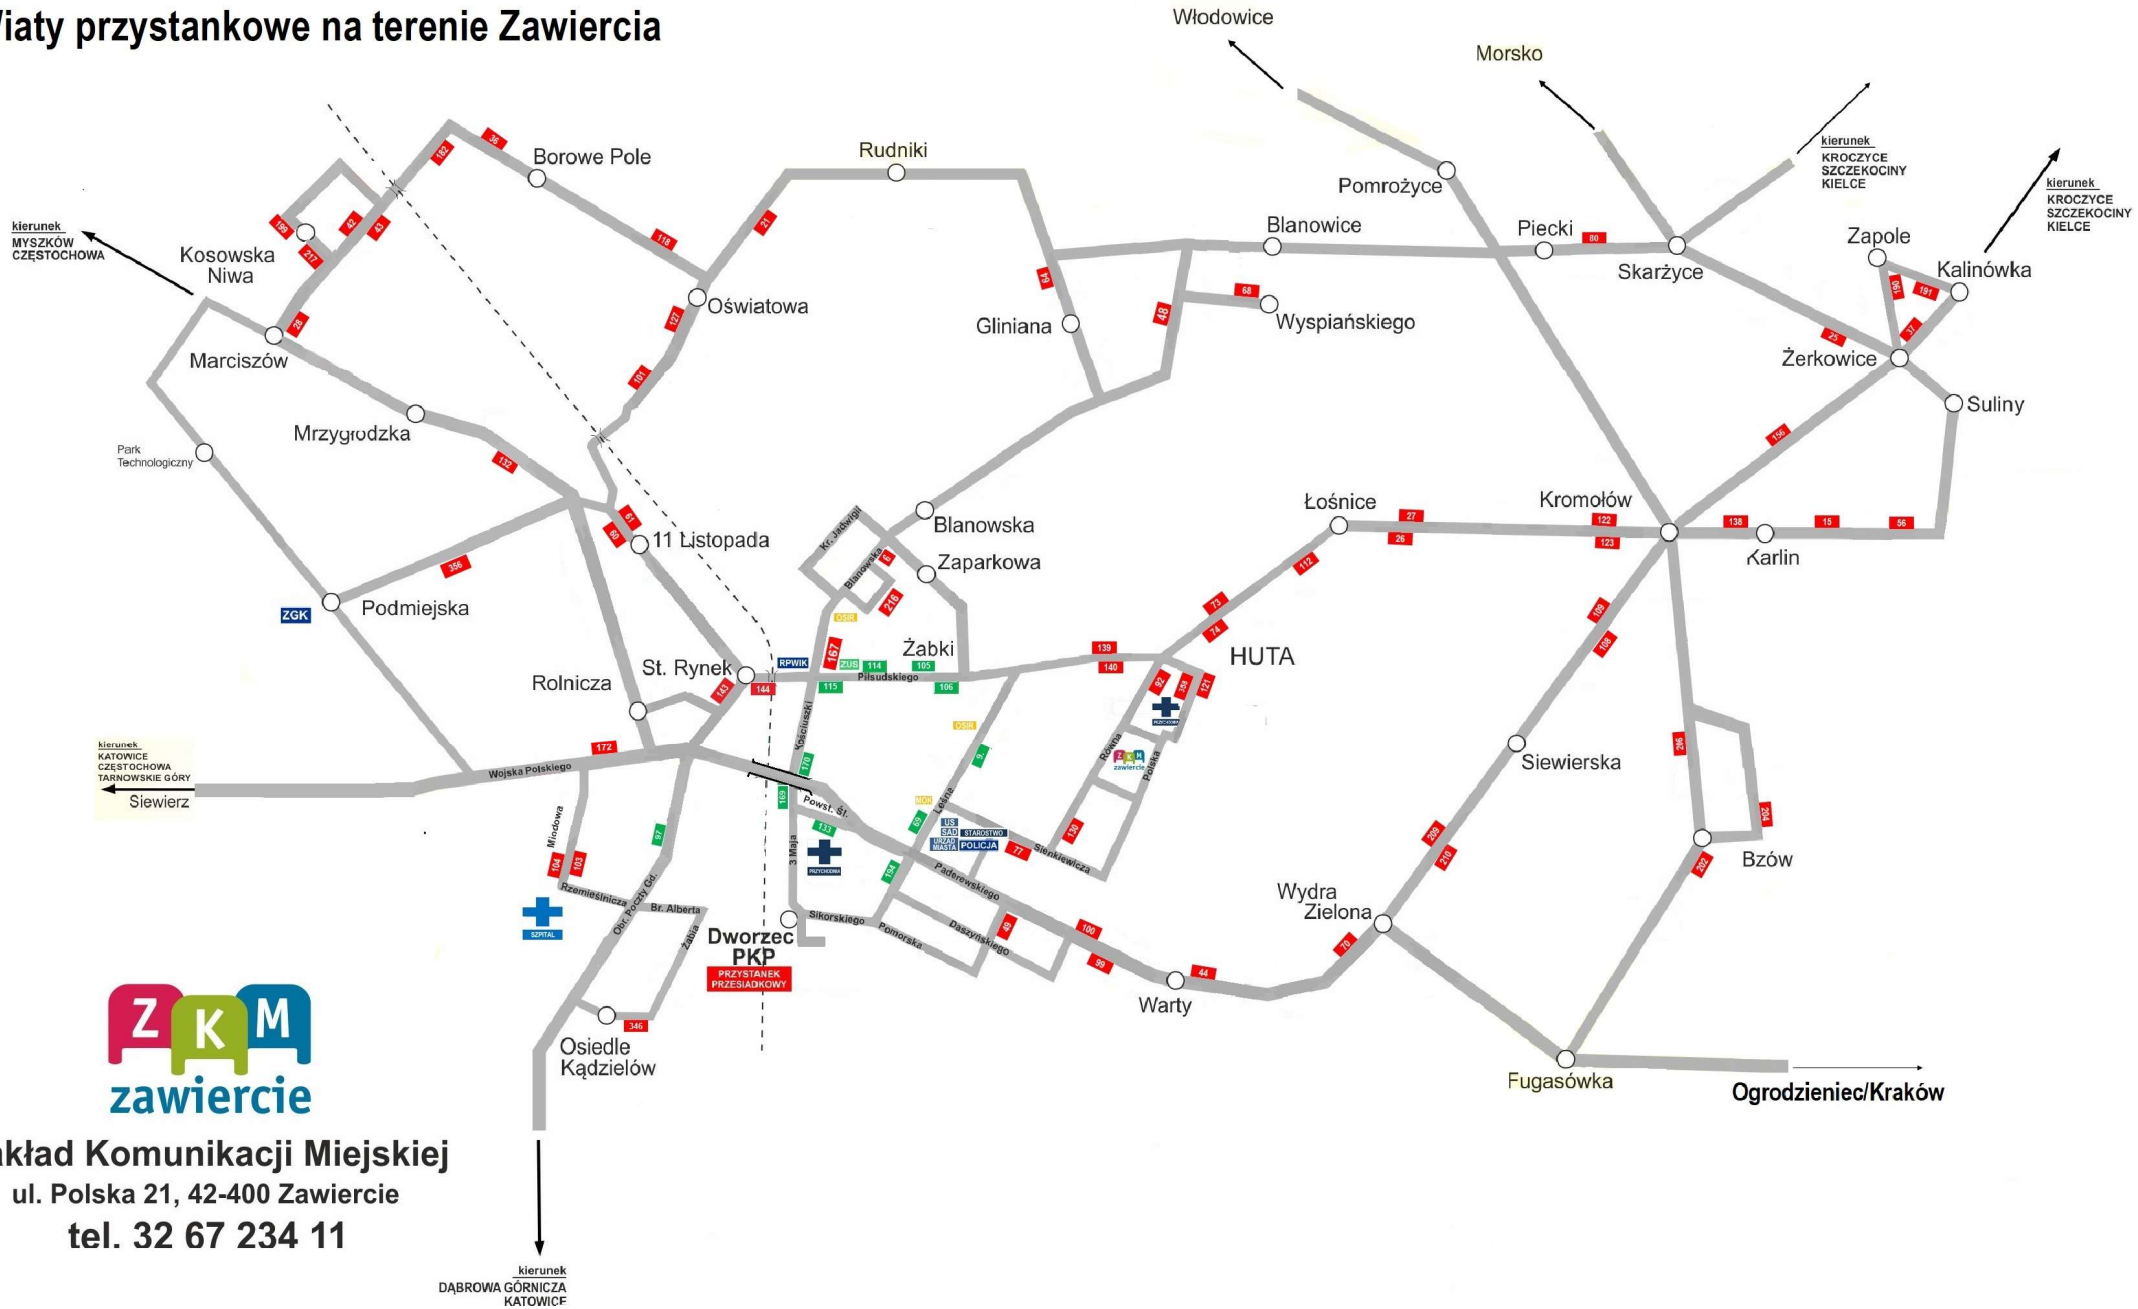

Wiaty przystankowe na terenie Zawiercia

ZKM
zawiercie

Zakład Komunikacji Miejskiej
ul. Polska 21, 42-400 Zawiercie
tel. 32 67 234 11