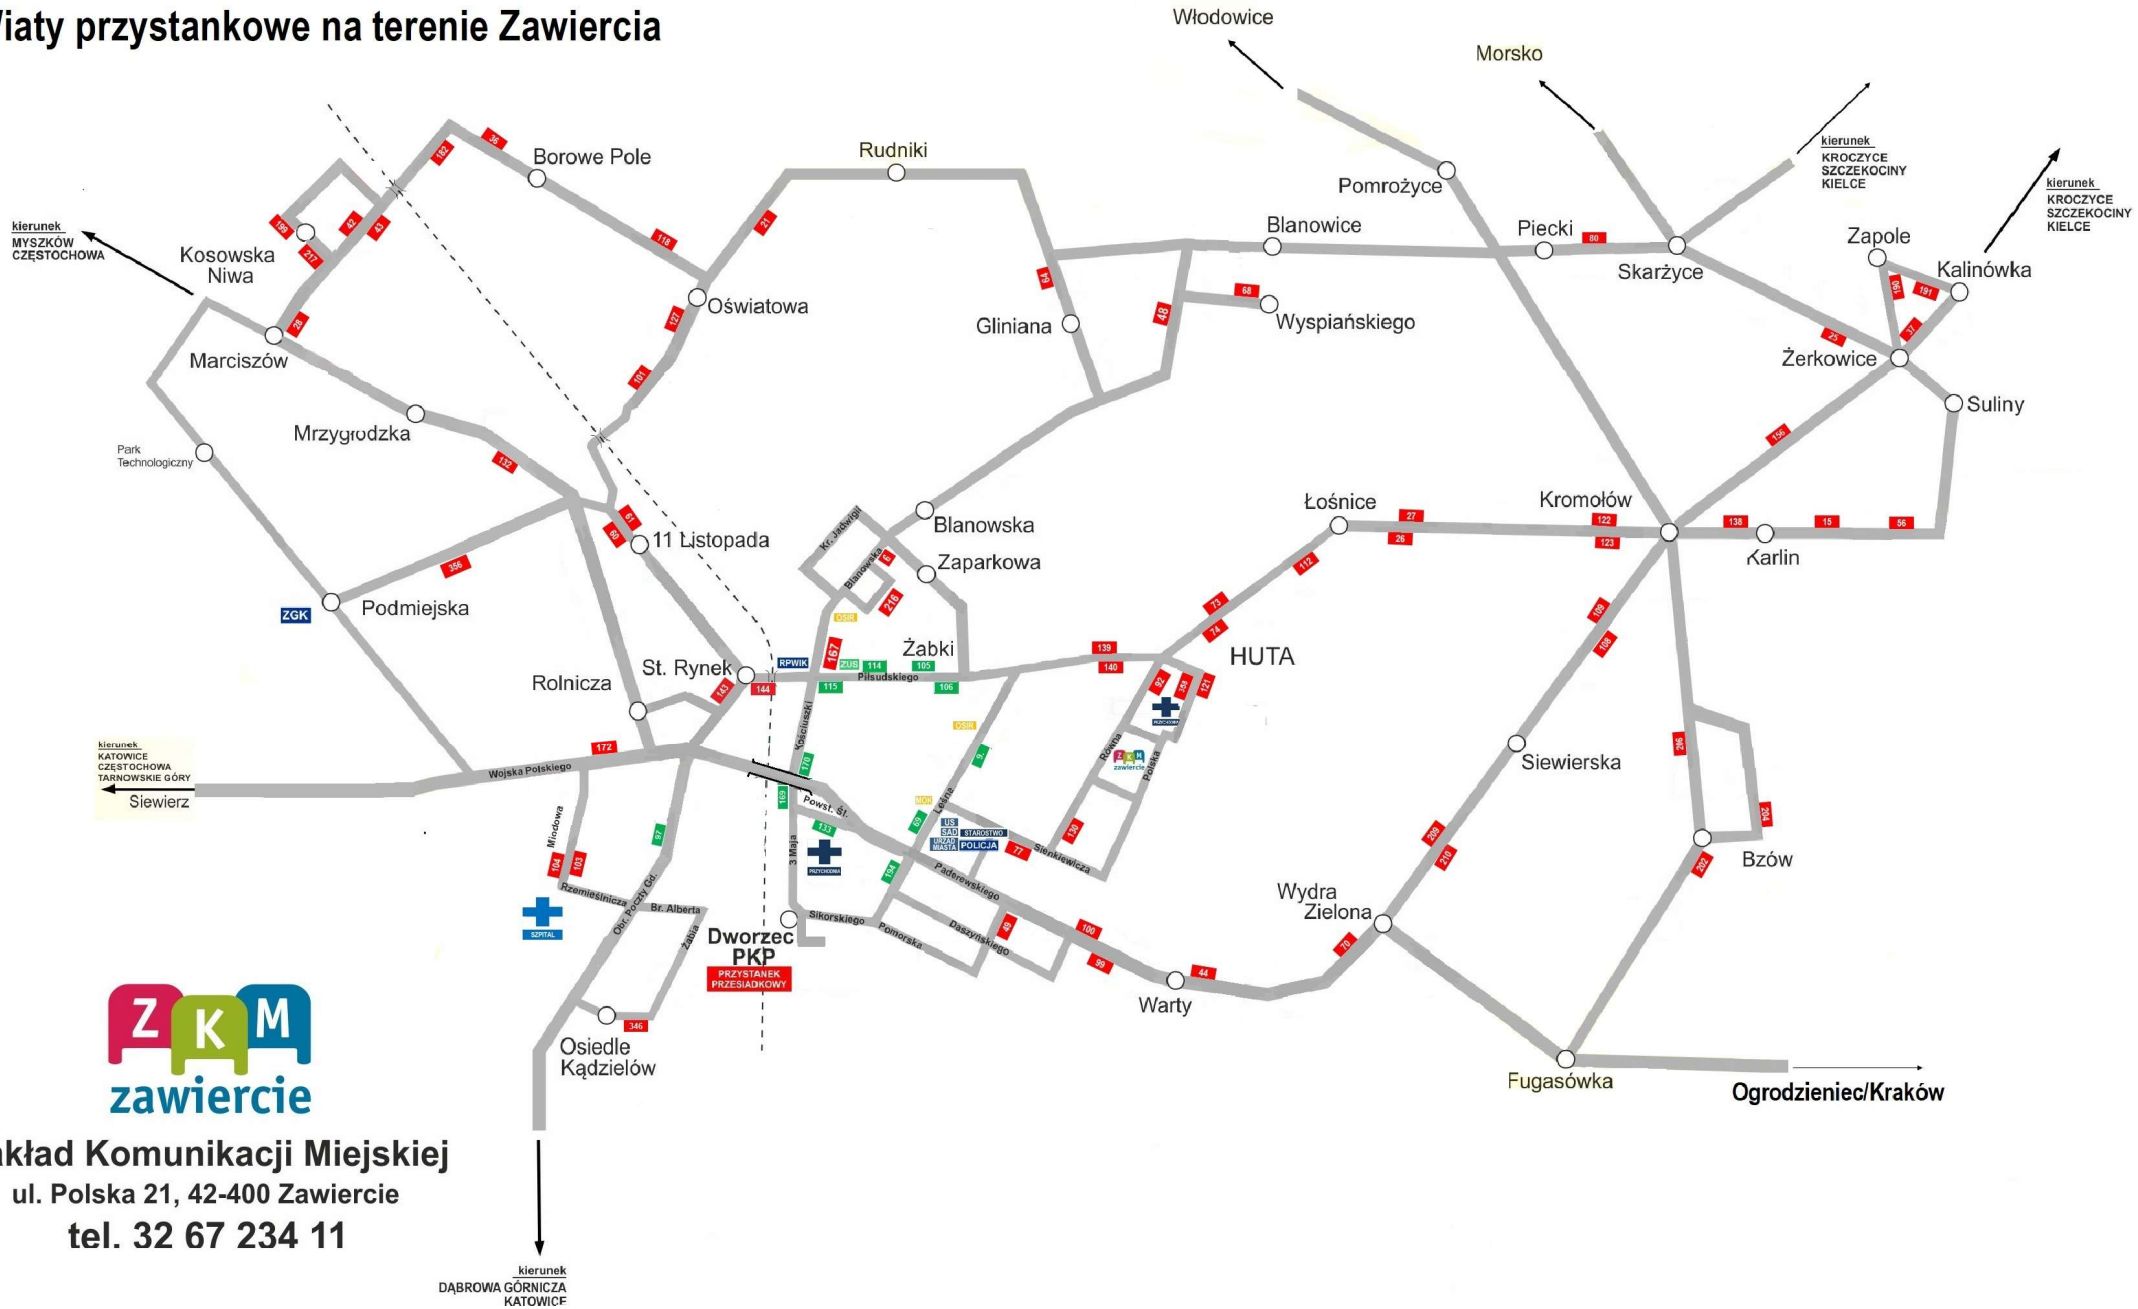

Wiaty przystankowe na terenie Zawiercia

Zakład Komunikacji Miejskiej
ul. Polska 21, 42-400 Zawiercie
tel. 32 67 234 11

kierunek
DABROWA GÓRNICZA
KATOWICE